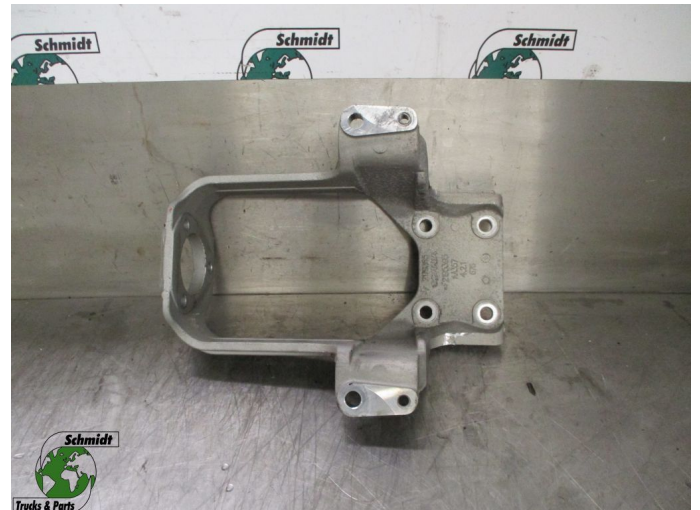

# Scania G450 2179685 BEUGEL SCHOKDEMPER CABINE EURO 6

Opbouw	Chassisdeel
Id	2882215
Tellerstand	0 km
Brandstof	Overig
Algemene staat	Goed
Technische staat	Goed
Optische staat	Goed
Serienummer	2179685

## Beschrijving

SCANIA G450 BEUGEL SCHOKDEMPER CABINE EURO 6

PART NR: 2179685

WG 706 VAT 02