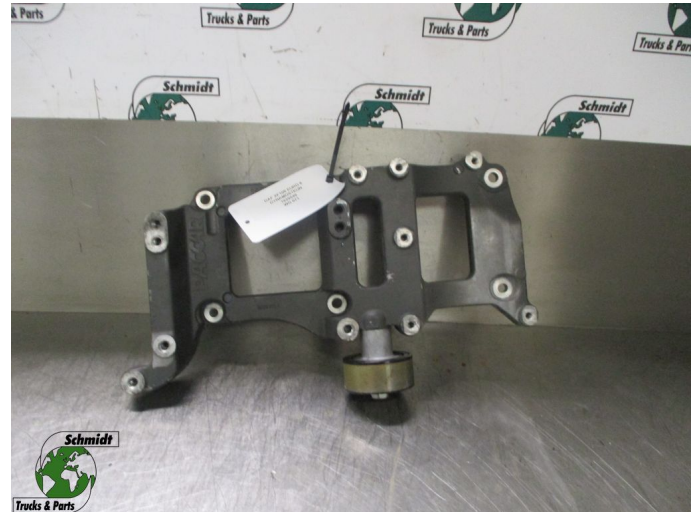

## DAF XF106 1929549 DYNAMOSTEUN EURO 6

Opbouw	Motordeel
Id	2882405
Tellerstand	0 km
Brandstof	Overig
Algemene staat	Goed
Technische staat	Goed
Optische staat	Goed
Serienummer	1929549

### Beschrijving

DAF XF106 DYNAMOSTEUN  
EURO 6

PART NR: 1929549

WG 671 / 618/ P30