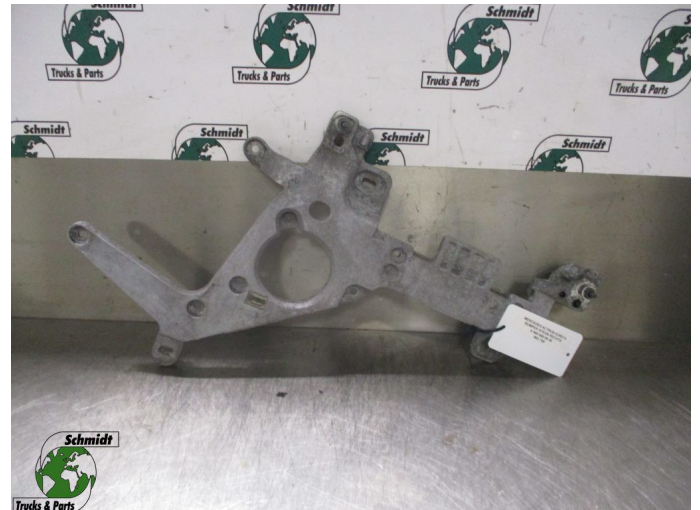

T.: [+31 24 378 00 44](tel:+31243780044)

E.: info@schmidt-trucks.com

De Ren 1

6562 JJ, Groesbeek

Nederland

Mercedes-Benz ACTROS A 960 885 08 45 BUMPER STEUN RECHTS EURO 6

Opbouw	Chassisdeel
Id	2882520
Tellerstand	0 km
Brandstof	Overig
Algemene staat	Goed
Technische staat	Goed
Optische staat	Goed
Serienummer	A 960 885 08 45

Beschrijving

MERCEDES ACTROS BUMPERSTEUN RECHTS
EURO 6

PART NR: A 960 885 08 45

WG 759 / 792 / 798