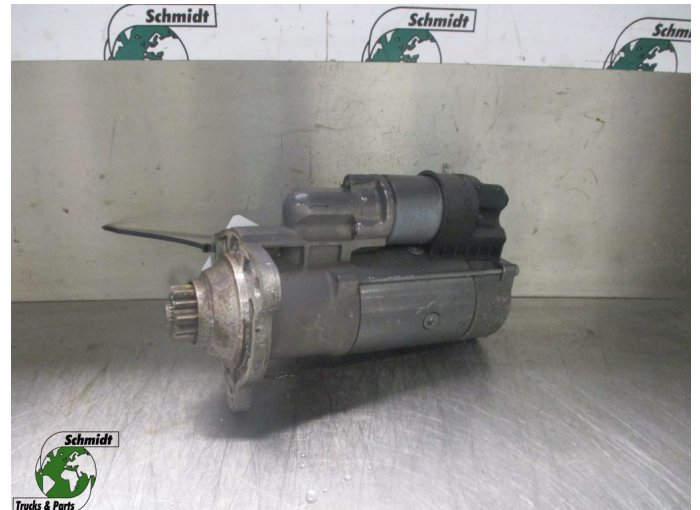

T.: [+31 24 378 00 44](tel:+31243780044)

E.: [info@schmidt-](mailto:info@schmidt-trucks.com)

trucks.com

De Ren 1

6562 JJ, Groesbeek

Nederland

Scania R410 2276131 / 2708317 STARTMOTOR EURO 6 MODEL 2020

Opbouw	Startmotor
Id	2882898
Tellerstand	0 km
Brandstof	Overig
Algemene staat	Goed
Technische staat	Goed
Optische staat	Goed
Serienummer	2276131

Beschrijving

SCANIA R410 STARTMOTOR
EURO 6 MODEL 2020

PART NR: 2793574

WG 785 / 679 / 884