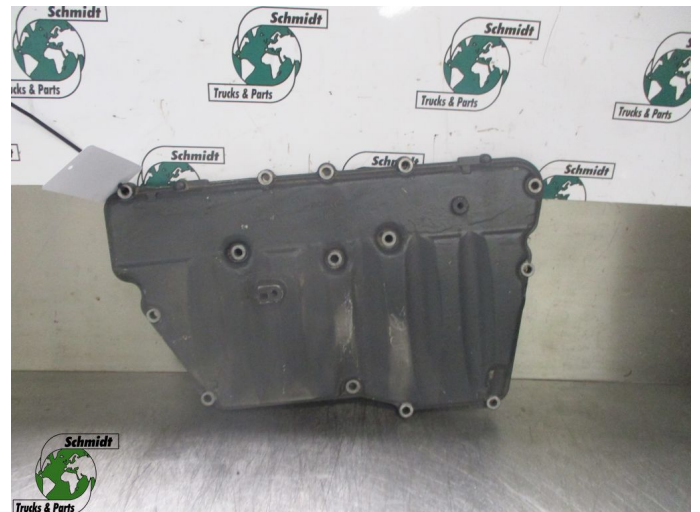

## Scania R410 1928127 CILINDERBLOKDEKSEL EURO 6 MODEL 2020

Opbouw	Motordeel
Id	2882935
Tellerstand	0 km
Brandstof	Overig
Algemene staat	Goed
Technische staat	Goed
Optische staat	Goed
Serienummer	1928127

### Beschrijving

SCANIA R410 CILINDERBLOKDEKSEL  
EURO 6 MODEL 2020

PART NR: 1928127

WG 785