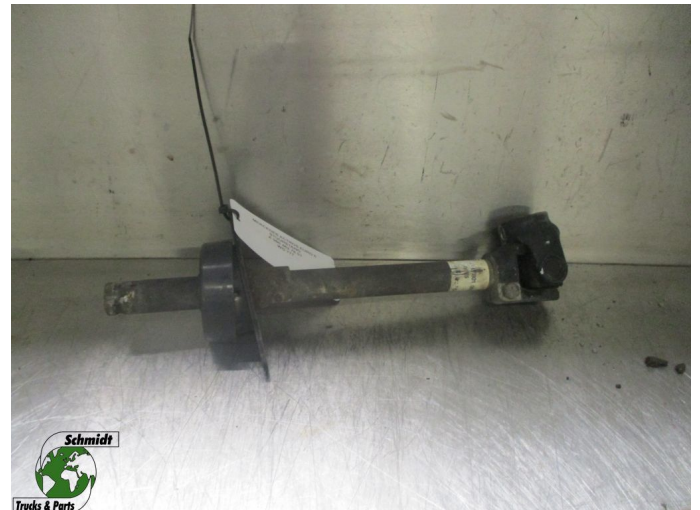

T.: [+31 24 378 00 44](tel:+31243780044)

E.: [info@schmidt-](mailto:info@schmidt-trucks.com)

trucks.com

De Ren 1

6562 JJ, Groesbeek

Nederland

Mercedes-Benz ACTROS A 960 462 78 01 STUURSTANG EURO 6

Opbouw	Stuurinrichting
Id	2882994
Tellerstand	0 km
Brandstof	Overig
Algemene staat	Goed
Technische staat	Goed
Optische staat	Goed
Serienummer	A 960 462 78 01

Beschrijving

MERCEDES ACTROS STUURSTANG
EURO 6

PART NR: A 960 462 78 01

WG 777 / 632/ 577/ 862