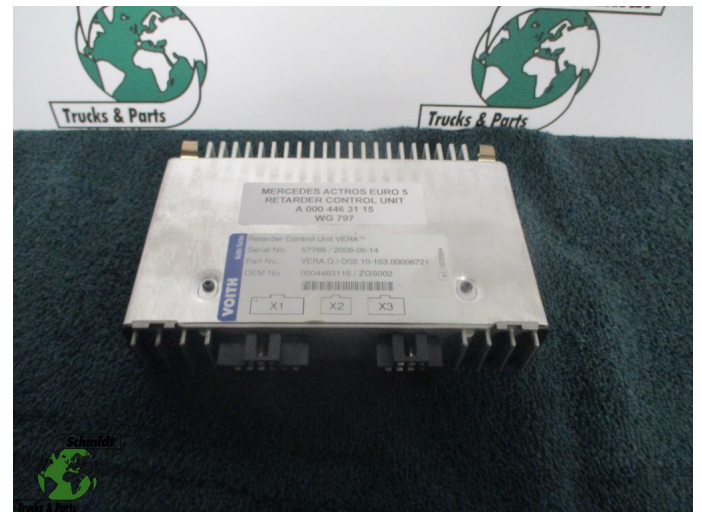

T.: [+31 24 378 00 44](tel:+31243780044)

E.: [info@schmidt-](mailto:info@schmidt-trucks.com)

trucks.com

De Ren 1

6562 JJ, Groesbeek

Nederland

Mercedes-Benz ACTROS A 000 446 31 15 RETARDER CONTROL UNIT

Opbouw	Elektra
Id	2883312
Tellerstand	0 km
Brandstof	Overig
Algemene staat	Goed
Technische staat	Goed
Optische staat	Goed
Serienummer	A 000 446 31 15

Beschrijving

MERCEDES ACTROS RETARDER CONTROL UNIT
EURO 5

PART NR: A 000 446 31 15

WG 797