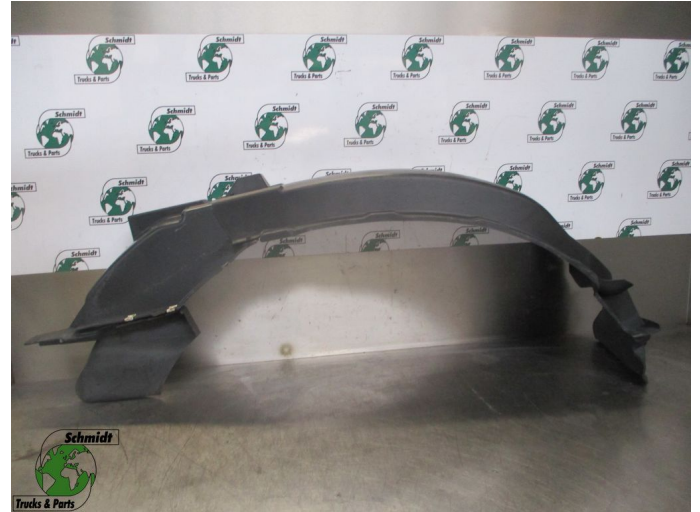

## Mercedes-Benz A 960 881 90 03 SPAT SCHERM MP 4 1842

<b>Opbouw</b>	Cabinedeel
<b>Id</b>	2883942
<b>Tellerstand</b>	0 km
<b>Brandstof</b>	Overig
<b>Algemene staat</b>	Goed
<b>Technische staat</b>	Goed
<b>Optische staat</b>	Goed
<b>Serienummer</b>	A 960 881 90 03

### Beschrijving

MERCEDES 1842 SPAT SCHERM  
PART A 960 881 90 03  
WG 774