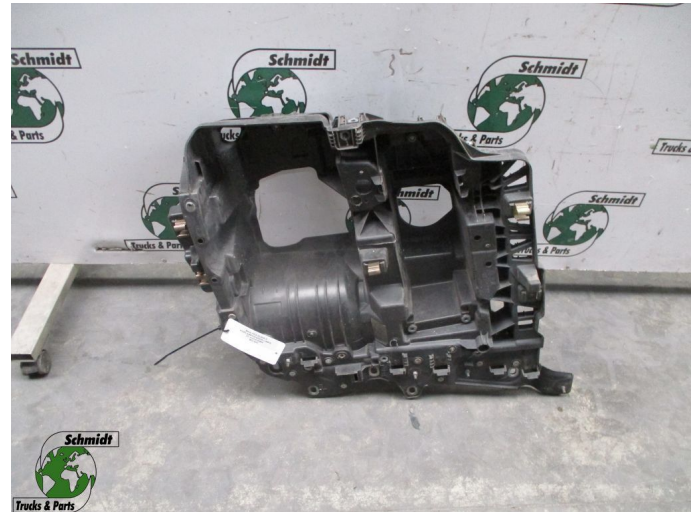

T.: [+31 24 378 00 44](tel:+31243780044)

E.: [info@schmidt-](mailto:info@schmidt-trucks.com)

trucks.com

De Ren 1

6562 JJ, Groesbeek

Nederland

MAN 81.41610-6969 KOPLAMP DRAGER LINKS TGX EURO 6

Opbouw	Cabinedeel
Id	2884895
Tellerstand	0 km
Brandstof	Overig
Algemene staat	Goed
Technische staat	Goed
Optische staat	Goed
Serienummer	81.41610-6969

Beschrijving

MAN TGX 18.420 EURO 6
PART 81.41610-6969
WG 837