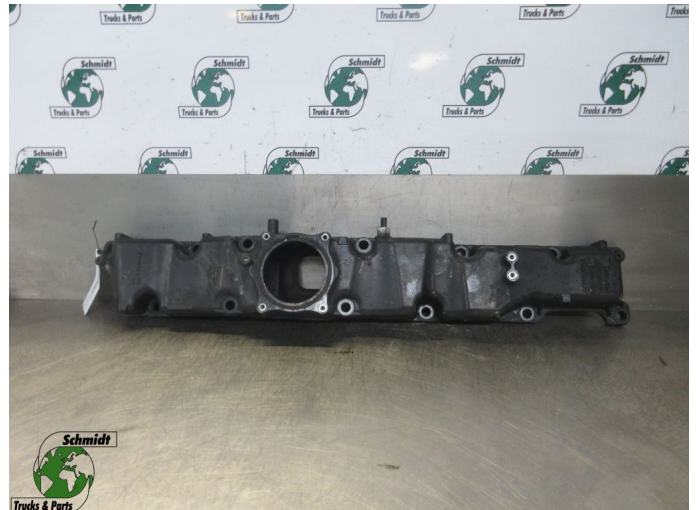

## Mercedes-Benz A 471 090 21 54 // 12 54 INLAADSPRUITSTUK EURO 6 OM 471 LA 18 45

<b>Opbouw</b>	Inlaatspruitstuk
<b>Id</b>	2885817
<b>Tellerstand</b>	0 km
<b>Brandstof</b>	Overig
<b>Algemene staat</b>	Goed
<b>Technische staat</b>	Goed
<b>Optische staat</b>	Goed
<b>Serienummer</b>	A 471 090 21 54 // 12 54

### Beschrijving

MERCEDES BENZ 1845 EURO 6  
PART A 471 090 21 54 // 12 54  
WG RM 83