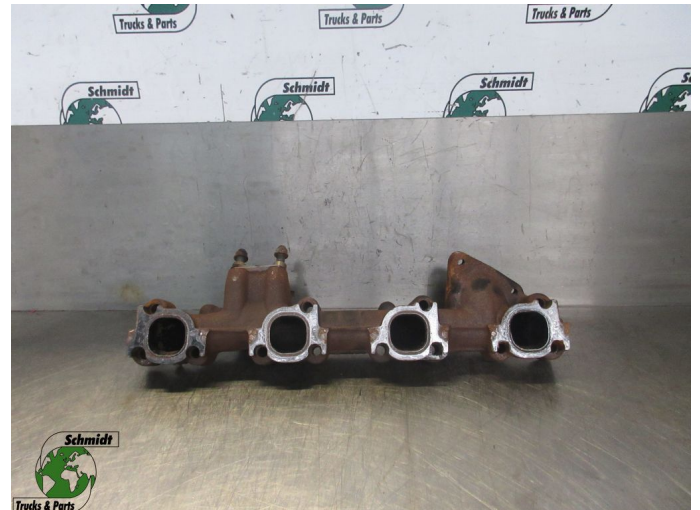

T.: [+31 24 378 00 44](tel:+31243780044)

E.: [info@schmidt-](mailto:info@schmidt-trucks.com)

trucks.com

De Ren 1

6562 JJ, Groesbeek

Nederland

Renault 23652695 UITLAATSPRUITSTEUK RENAULT D 210 EURO 6

Opbouw	Uitlaatspruitstuk
Id	2886010
Tellerstand	0 km
Brandstof	Overig
Algemene staat	Goed
Technische staat	Goed
Optische staat	Goed
Serienummer	23652695

Beschrijving

RENAULT D 210 EURO 6
PART 23652695
WG 853