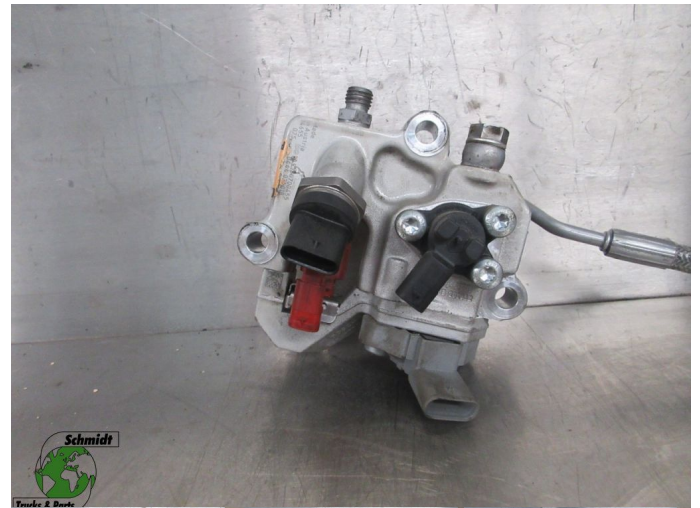

T.: [+31 24 378 00 44](tel:+31243780044)

E.: [info@schmidt-](mailto:info@schmidt-trucks.com)

trucks.com

De Ren 1

6562 JJ, Groesbeek

Nederland

Mercedes-Benz A 936 070 04 55 REGELEENHEID ATEGO EURO 6

Opbouw	Elektra
Id	2886664
Tellerstand	0 km
Brandstof	Overig
Algemene staat	Goed
Technische staat	Goed
Optische staat	Goed
Serienummer	A 936 070 04 55

Beschrijving

MERCEDES BENZ ATEGO
PART A 936 070 04 55
WG P27 // 841

MERCEDES ATEGO
A 936 070 04 55
WG P 27 EURO 6