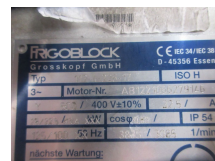

T.: [+31 24 378 00 44](tel:+31243780044)

E.: [info@schmidt-](mailto:info@schmidt-trucks.com)

trucks.com

De Ren 1

6562 JJ, Groesbeek

Nederland

Mercedes-Benz 112-4-225-17 FRIGOBLOCK KOELMOTOR EURO 6

Opbouw	Elektra
Id	2886788
Tellerstand	0 km
Brandstof	Overig
Algemene staat	Goed
Technische staat	Goed
Optische staat	Goed
Serienummer	112-4-225-17 FRIGOBLOCK KOELMOTO

Beschrijving

MERCEDES BENZ 918

PART 112-4-225-17 FRIGOBLOCK KOELMOTOR EURO 6

WG 883

FRIGOBLOCK		CE 04/04/03	
Grasskopf GmbH		D-45356 Essen	
Typ		ISO H	
Motor-Nr.			
400 VA10%			
50 Hz		IP 54	
50 Hz			1/min
absolute Wartung			
Sonderfertl Service-Info beschriften!			

FRIGOBLOCK		CE 04/04/03	
Grasskopf GmbH		D-45356 Essen	
Typ		ISO H	
Motor-Nr.			
400 VA10%			
50 Hz		IP 54	
50 Hz			1/min
absolute Wartung			
Sonderfertl Service-Info beschriften!			