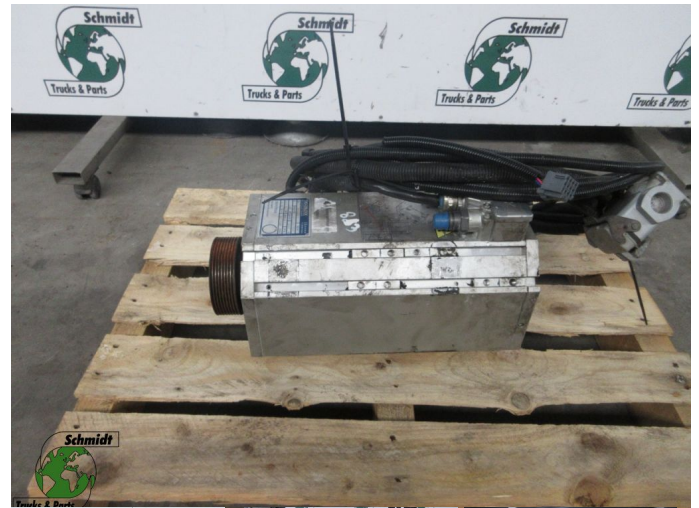

T.: [+31 24 378 00 44](tel:+31243780044)

E.: [info@schmidt-](mailto:info@schmidt-trucks.com)

trucks.com

De Ren 1

6562 JJ, Groesbeek

Nederland

Mercedes-Benz 112-4-225-17 FRIGOBLOCK KOELMOTOR EURO 6

Opbouw	Elektra
Id	2886788
Tellerstand	0 km
Brandstof	Overig
Algemene staat	Goed
Technische staat	Goed
Optische staat	Goed
Serienummer	112-4-225-17 FRIGOBLOCK KOELMOTO

Beschrijving

MERCEDES BENZ 918

PART 112-4-225-17 FRIGOBLOCK KOELMOTOR EURO 6

WG 883

FRIGOBLOCK		CE 04/04/03	
Grasskopf GmbH		D-45356 Essen	
Typ		ISO H	
Motor-Nr.			
400 VA10%			
50 Hz		IP 54	
50 Hz			1/min
absolute Wartung			
Sonderfertl Service-Info beschriften!			

FRIGOBLOCK		CE 04/04/03	
Grasskopf GmbH		D-45356 Essen	
Typ		ISO H	
Motor-Nr.			
400 VA10%			
50 Hz		IP 54	
50 Hz			1/min
absolute Wartung			
Sonderfertl Service-Info beschriften!			