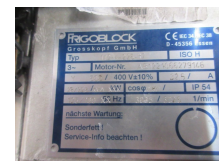

T.: [+31 24 378 00 44](tel:+31243780044)

E.: [info@schmidt-](mailto:info@schmidt-trucks.com)

trucks.com

De Ren 1

6562 JJ, Groesbeek

Nederland

Mercedes-Benz 112-4-225-17 FRIGOBLOCK KOELMOTOR EURO 6

Opbouw	Elektra
Id	2886788
Tellerstand	0 km
Brandstof	Overig
Algemene staat	Goed
Technische staat	Goed
Optische staat	Goed
Serienummer	112-4-225-17 FRIGOBLOCK KOELMOTO

Beschrijving

MERCEDES BENZ 918

PART 112-4-225-17 FRIGOBLOCK KOELMOTOR EURO 6

WG 883

FRIGOBLOCK		CE 04/04/03	
Grasskopf GmbH		D-45356 Essen	
Typ		ISO H	
Motor-Nr.			
400 VA10%			
50 Hz		IP 54	
50 Hz			1/min
absolute Wartung			
Sonderfertl Service-Info beschriften!			

FRIGOBLOCK		CE 04/04/03	
Grasskopf GmbH		D-45356 Essen	
Typ		ISO H	
Motor-Nr.			
400 VA10%			
50 Hz		IP 54	
50 Hz			1/min
absolute Wartung			
Sonderfertl Service-Info beschriften!			