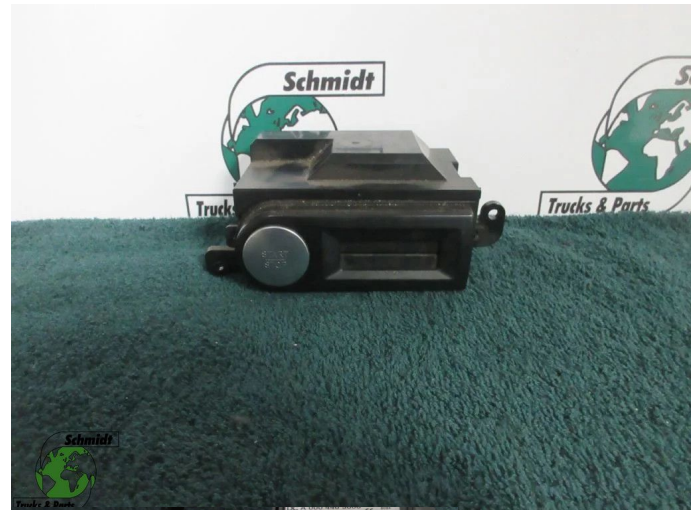

T.: [+31 24 378 00 44](tel:+31243780044)

E.: [info@schmidt-](mailto:info@schmidt-trucks.com)

trucks.com

De Ren 1

6562 JJ, Groesbeek

Nederland

Mercedes-Benz ACTROS A 000 446 56 08 CONTACTSLOT EURO 6

Opbouw	Elektra
Id	2887091
Tellerstand	0 km
Brandstof	Overig
Algemene staat	Goed
Technische staat	Goed
Optische staat	Goed
Serienummer	A 000 446 56 08

Beschrijving

MERCEDES ACTROS CONTACTSLOT ZONDER SLEUTEL
EURO 6

PART NR: A 000 446 56 08

WG: ? / 880 / 916