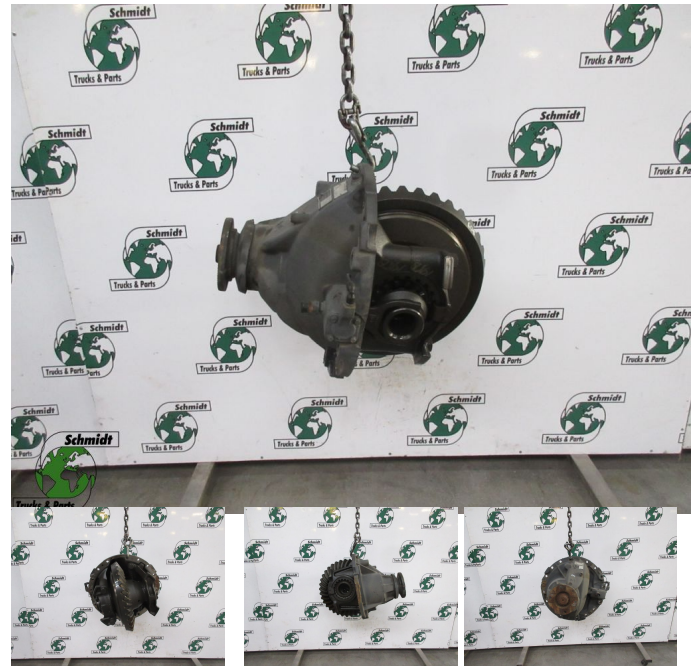

# Renault MS 17X A5 3200Q2123 264/CAM08067402 RATIO 1.264 RENAULT AE PRENUM

Opbouw	Differentieel
Id	2887227
Tellerstand	0 km
Brandstof	Overig
Algemene staat	Goed
Technische staat	Goed
Optische staat	Goed
Serienummer	MS 17X A5 3200Q2123 264/CAM08067

## Beschrijving

RENAULT AE 480 DXI EURO 5  
PART MS 17X A5 3200Q2123 264/CAM08067402 RATIO  
1.264  
WG 608 LOC CK 030  
WG 512 LOC CK 007  
WG 486 LOC CK 007

**MERITOR**  
MODEL 17X  
CUST. N° A5 3200Q2123 264  
SER. N° CAM08067402  
RATIO 1.264 DATE 26/02/06  
MADE IN ITALY