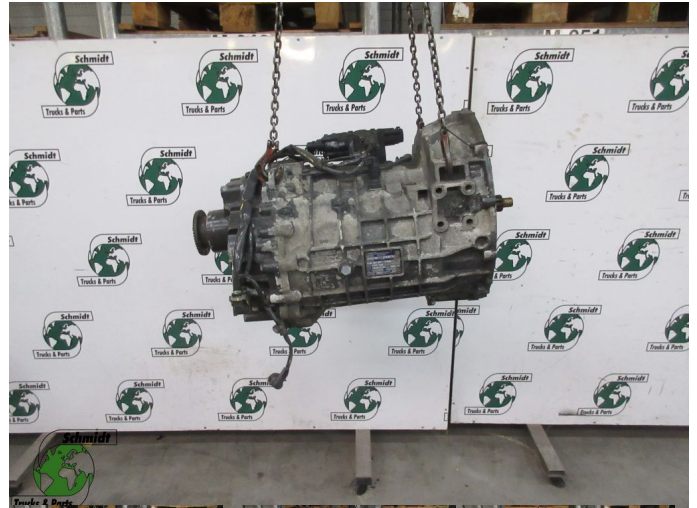

# DAF LF45 1702295 TRANSMISSIE 6 AS 800 TO ECOLITE EURO 5

Opbouw	Versnellingsbak
Id	2887446
Tellerstand	0 km
Brandstof	Overig
Algemene staat	Goed
Technische staat	Goed
Optische staat	Goed
Serienummer	1702295

## Beschrijving

DAF LF45 TRANSMISSIE  
EURO 5

PART NR: 1702295 TYPE: 6 AS 800 TO ECOLITE

WG 389 LOC: B-013

ZF FRIEDRICHSHAFEN AG  
MADE IN GERMANY  
TYPE: 6AS  
S/N: 0166  
A TRP: 462  
TOTAL: 6.58-0.78  
IPV  
10.7

DAF LF45, 160 PK  
XLR45FFOL33778  
2008  
NO : 389