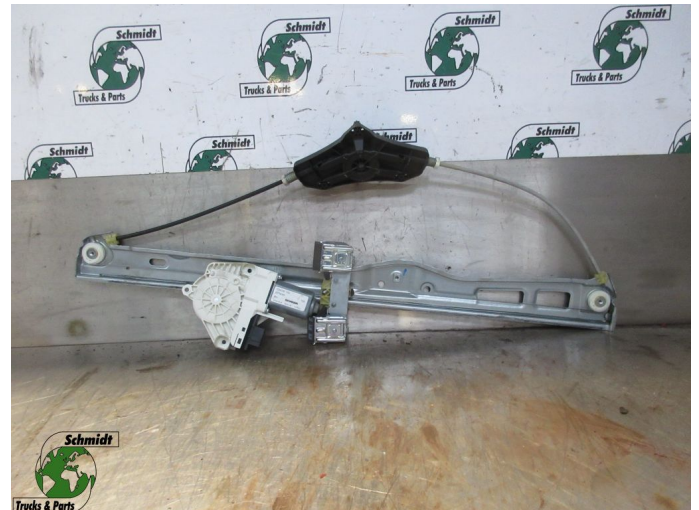

T.: [+31 24 378 00 44](tel:+31243780044)

E.: info@schmidt-trucks.com

De Ren 1

6562 JJ, Groesbeek

Nederland

Scania 2053165/2076265 RAAMMECHANIEK SCANIA R 410 MODEL 2020

Opbouw	Cabinedeel
Id	2887685
Tellerstand	0 km
Brandstof	Overig
Algemene staat	Goed
Technische staat	Goed
Optische staat	Goed
Serienummer	2053165/2076265

Beschrijving

SCANIA R 410 EURO 6
PART 2053165/2076265
WG 864