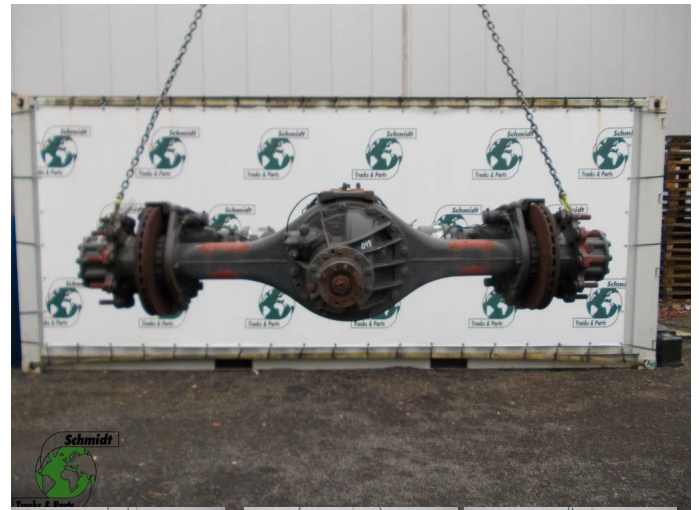

T.: [+31 24 378 00 44](tel:+31243780044)

E.: [info@schmidt-](mailto:info@schmidt-trucks.com)

trucks.com

De Ren 1

6562 JJ, Groesbeek

Nederland

DAF 1806354/1795506/TYPE 1132/5,13 RATIO DAF CF 250 EURO 6

Opbouw	Achteras
Id	2888258
Tellerstand	0 km
Brandstof	Overig
Algemene staat	Goed
Technische staat	Goed
Optische staat	Goed
Serienummer	1806354/1795506/TYPE 1132/5,13

Beschrijving

DAF CF 250 EURO 6 KM 126.000
PART 1806354/1795506/TYPE 1132/5,13
WG 849 LOC DELTA 1

TYPE
RDERNR
EDUKTIE
SERIENR

DAF CF 250 EURO 6
ACHTERAS TYPE 1132
PART LICHAAM 1795506
DIFERENTIEEL 1806354
RATIO 5,13
WG 849