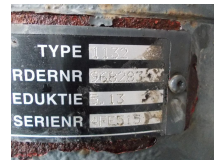

T.: [+31 24 378 00 44](tel:+31243780044)

E.: [info@schmidt-](mailto:info@schmidt-trucks.com)

trucks.com

De Ren 1

6562 JJ, Groesbeek

Nederland

DAF 1806354/1795506/TYPE 1132/5,13 RATIO DAF CF 250 EURO 6

Opbouw	Achteras
Id	2888258
Tellerstand	0 km
Brandstof	Overig
Algemene staat	Goed
Technische staat	Goed
Optische staat	Goed
Serienummer	1806354/1795506/TYPE 1132/5,13

Beschrijving

DAF CF 250 EURO 6 KM 126.000
PART 1806354/1795506/TYPE 1132/5,13
WG 849 LOC DELTA 1

TYPE
RDERNR
EDUKTIE
SERIENR

DAF CF 250 EURO 6
ACHTERAS TYPE 1132
PART LICHAAM 1795506
DIFERENTIEEL 1806354
RATIO 5,13
WG 849