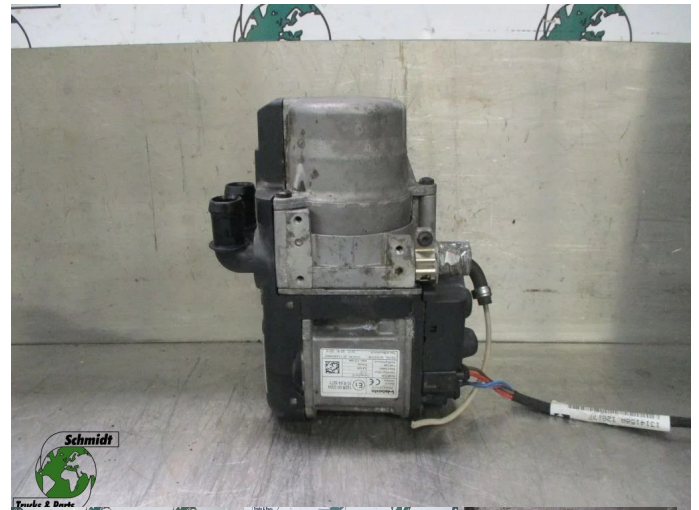

Opbouw	Verwarming
Id	2888352
Tellerstand	0 km
Brandstof	Overig
Algemene staat	Goed
Technische staat	Goed
Optische staat	Goed
Serienummer	A 960 830 61 61

Beschrijving

MERCEDES BENZ ACTROS ANTOS STANDKACHEL MP4
EURO 6

PARTNR.: A 960 830 61 61

WG: 729/854

E1 122R 00 0334 10 R 04 6271	
Made in Germany	TIEMSCHE SE
Model Type	TIEMSCHE SE
Operating Voltage	24 V
Rated Output	3.8 kW
Fuel Type	Diesel
Working Pressure	max. 2.5 bar
Part No. 9030835B	Serial No. 2C172830665
Year of Manufacture	2017, 2018, 2019