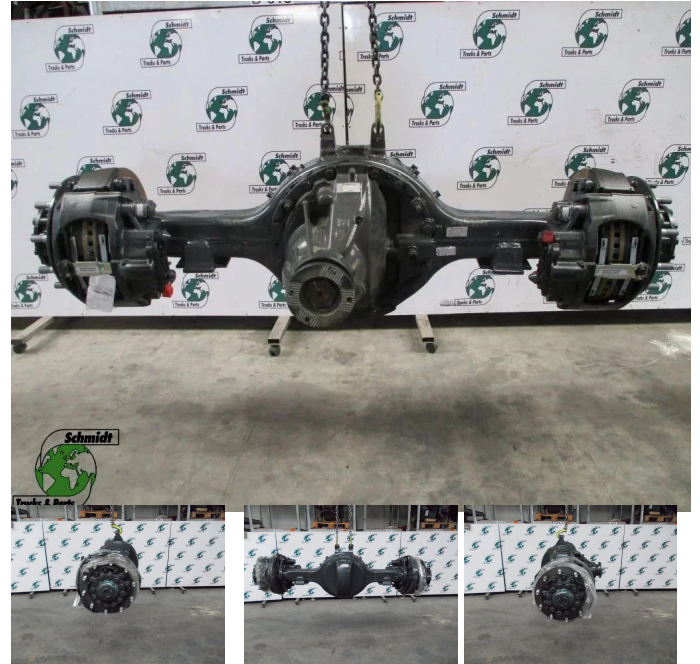

T.: [+31 24 378 00 44](tel:+31243780044)

E.: [info@schmidt-](mailto:info@schmidt-trucks.com)

trucks.com

De Ren 1

6562 JJ, Groesbeek

Nederland

Iveco MS17XEVO/CAM16167641/RATIO 1/308//5802029132

Opbouw	Achteras
Id	2888364
Tellerstand	0 km
Brandstof	Overig
Algemene staat	Goed
Technische staat	Goed
Optische staat	Goed
Serienummer	MS17XEVO/CAM16167641/RATIO 1/308

Beschrijving

IVECO HI WAY EURO 6 NIEUWE !!!!
PART MS17XEVO/CAM16167641/RATIO 1/308//5802029132
PART 580203351//580202932
REMCLAUW R+L 5801341082//5801341083
WG 2 LOC GPL 097

MERITOR
MODEL: 172 EVO
CUSTOMER: 00000000-0000
SER: W300 000000
RATIO: 1/308 DATE: 00/00/00
MADE IN ITALY