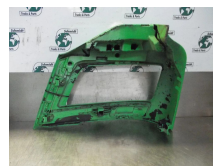

T.: [+31 24 378 00 44](tel:+31243780044)

E.: [info@schmidt-](mailto:info@schmidt-trucks.com)

trucks.com

De Ren 1

6562 JJ, Groesbeek

Nederland

MAN 81.41610-6798 KOPLAMP HOEK RECHTS TGS 18.420 EURO 6

Opbouw	Cabinedeel
Id	2888547
Tellerstand	0 km
Brandstof	Overig
Algemene staat	Goed
Technische staat	Goed
Optische staat	Goed
Serienummer	81.41610-6798

Beschrijving

MAN 18.420 TGS EURO 6
PART 81.41610-6798
WG 917