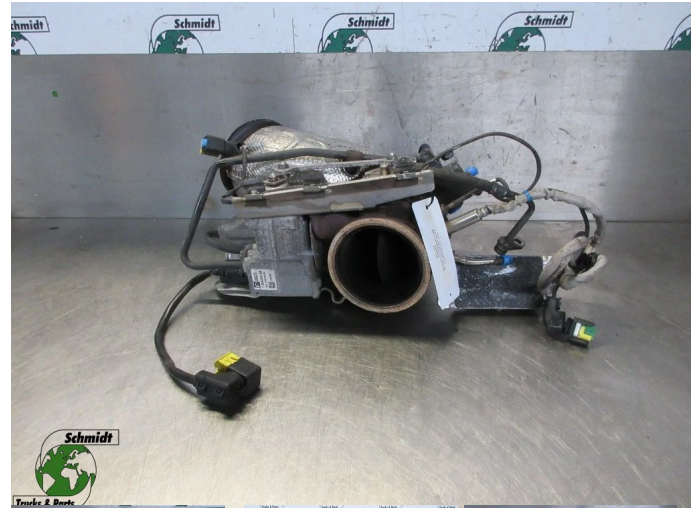

Beschrijving

DAF CF 330 EURO 6
PART 2104973// 2256376 //2339636
WG 921